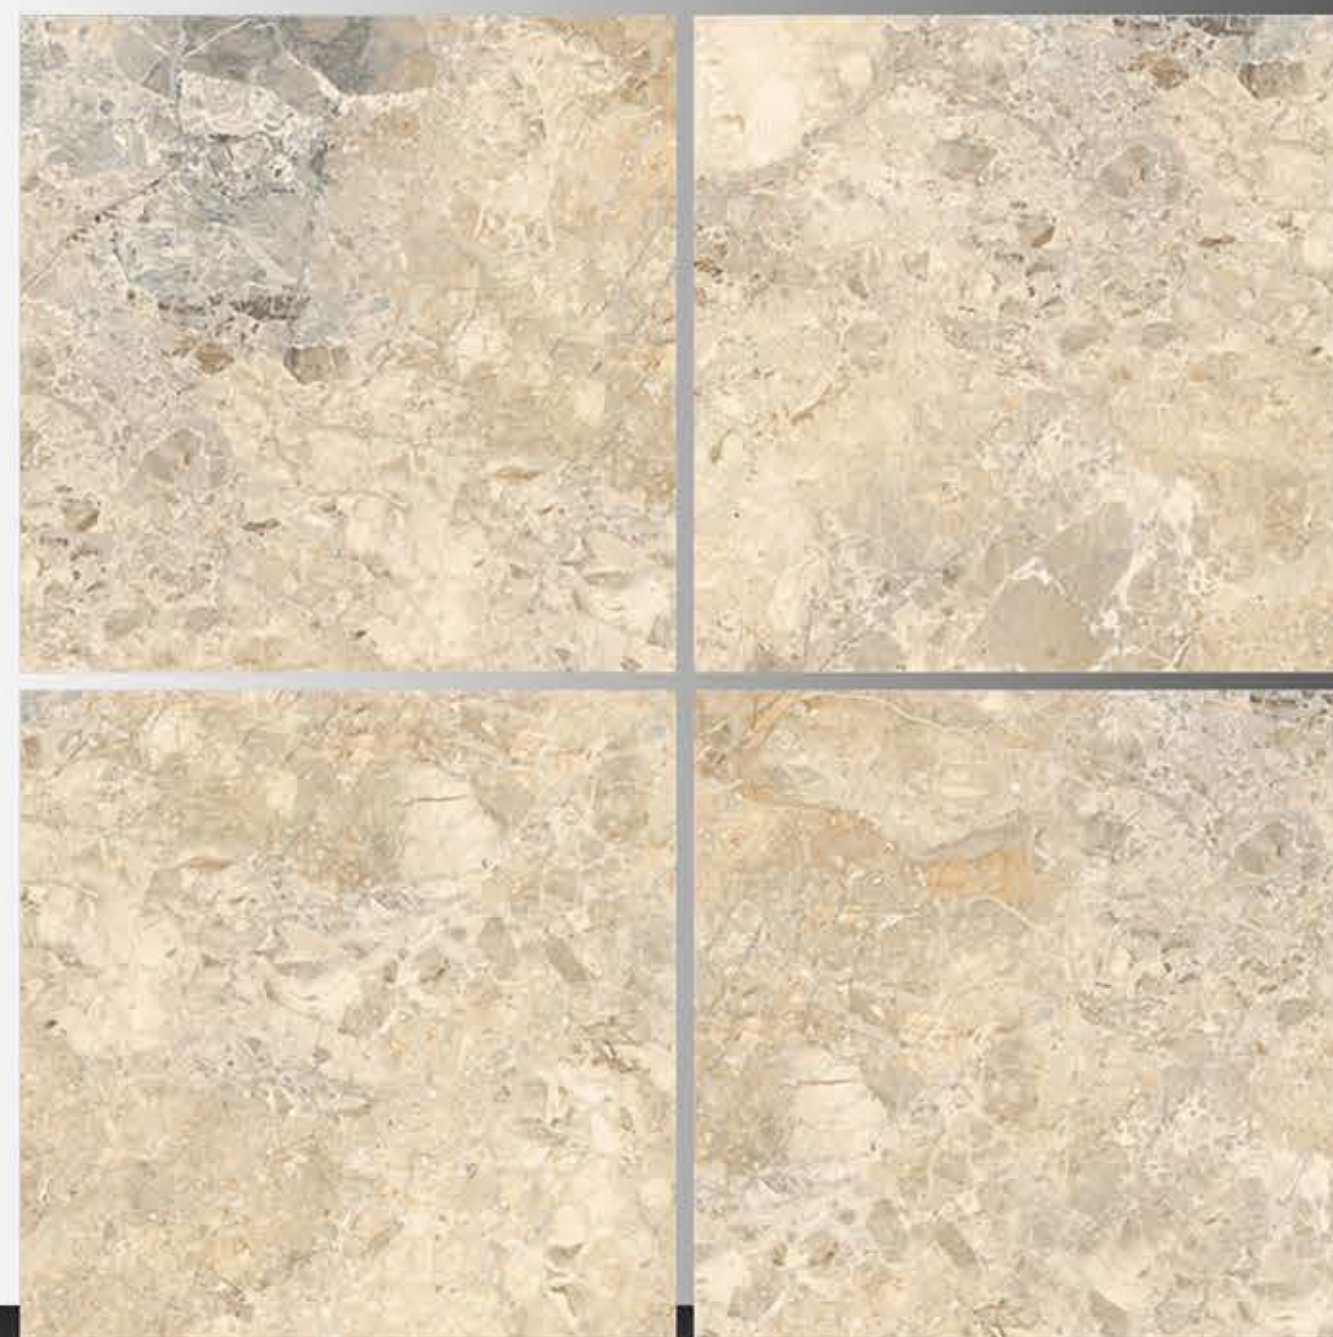

POLISH TILES
600 x 600 mm

BRECCIA STONE

POLISH TILES
600 x 600 mm

BRILLO BEIGE

POLISH TILES
600 x 600 mm

CAFE ROSITA

POLISH TILES
600 x 600 mm

CALCUTTA STATUARIO