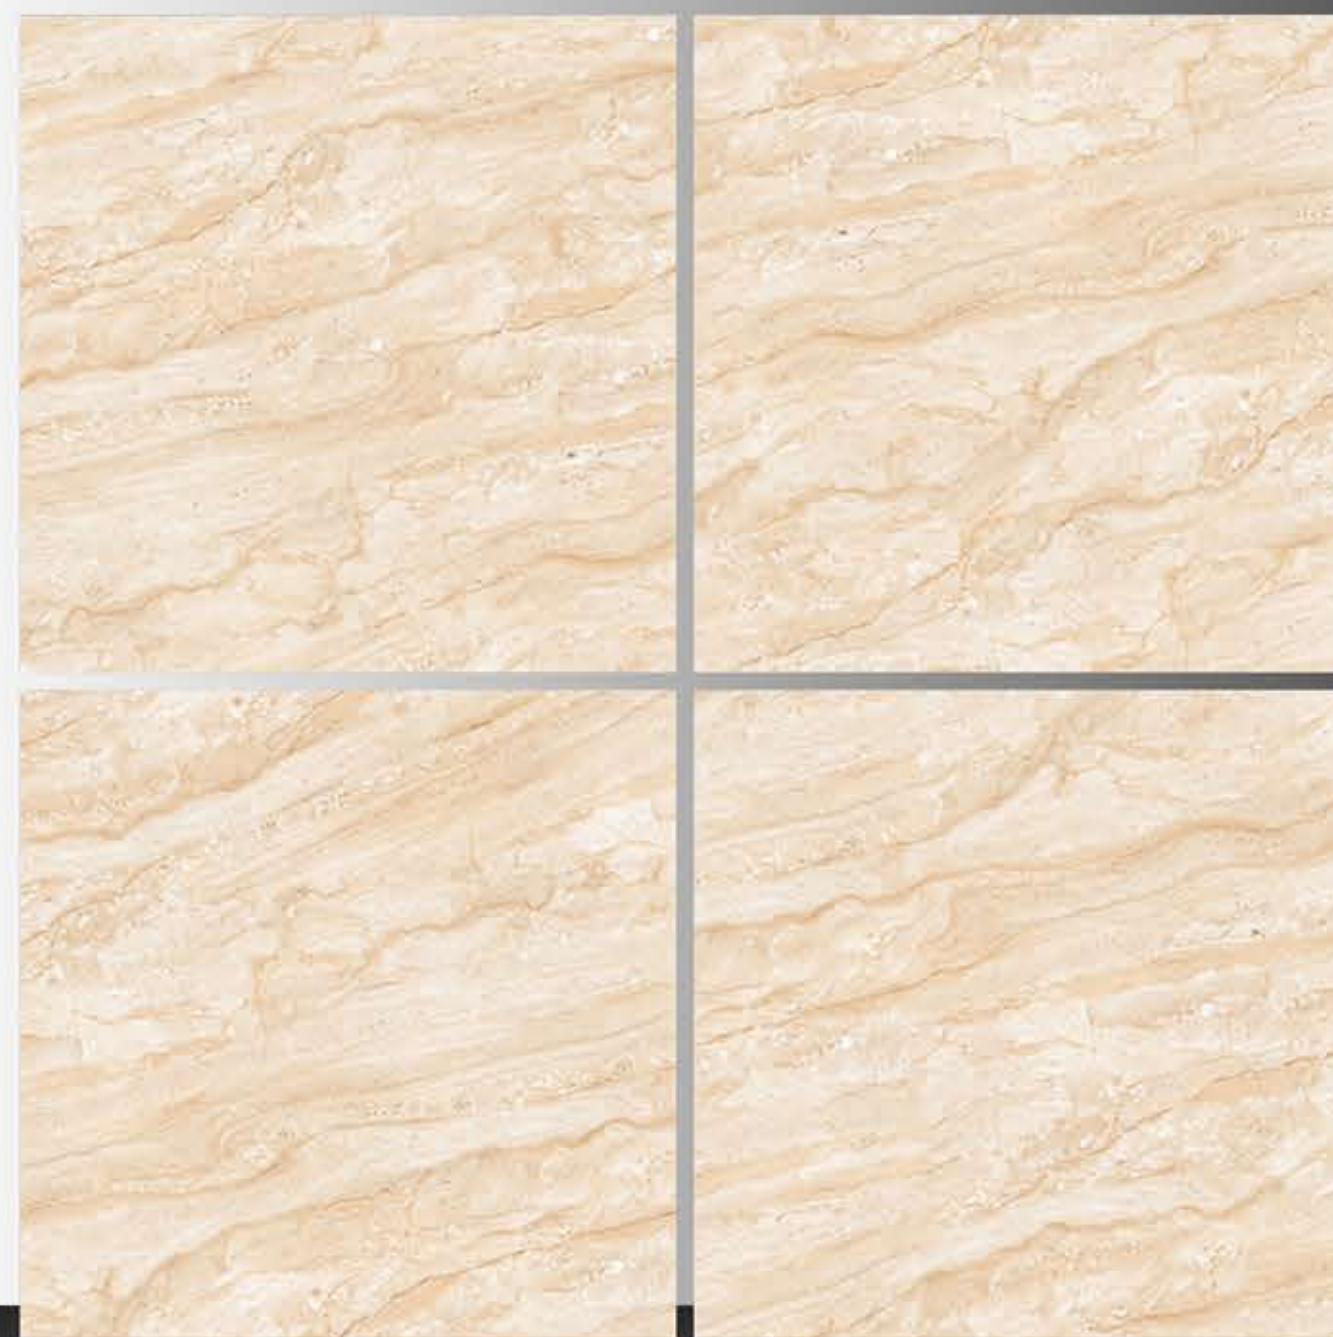

POLISH TILES
600 x 600 mm

CREMA MARFIL

POLISH TILES
600 x 600 mm

DAYNA BROWN

POLISH TILES
600 x 600 mm

DELTA BEIGE

POLISH TILES
600 x 600 mm

DYNA BEIGE