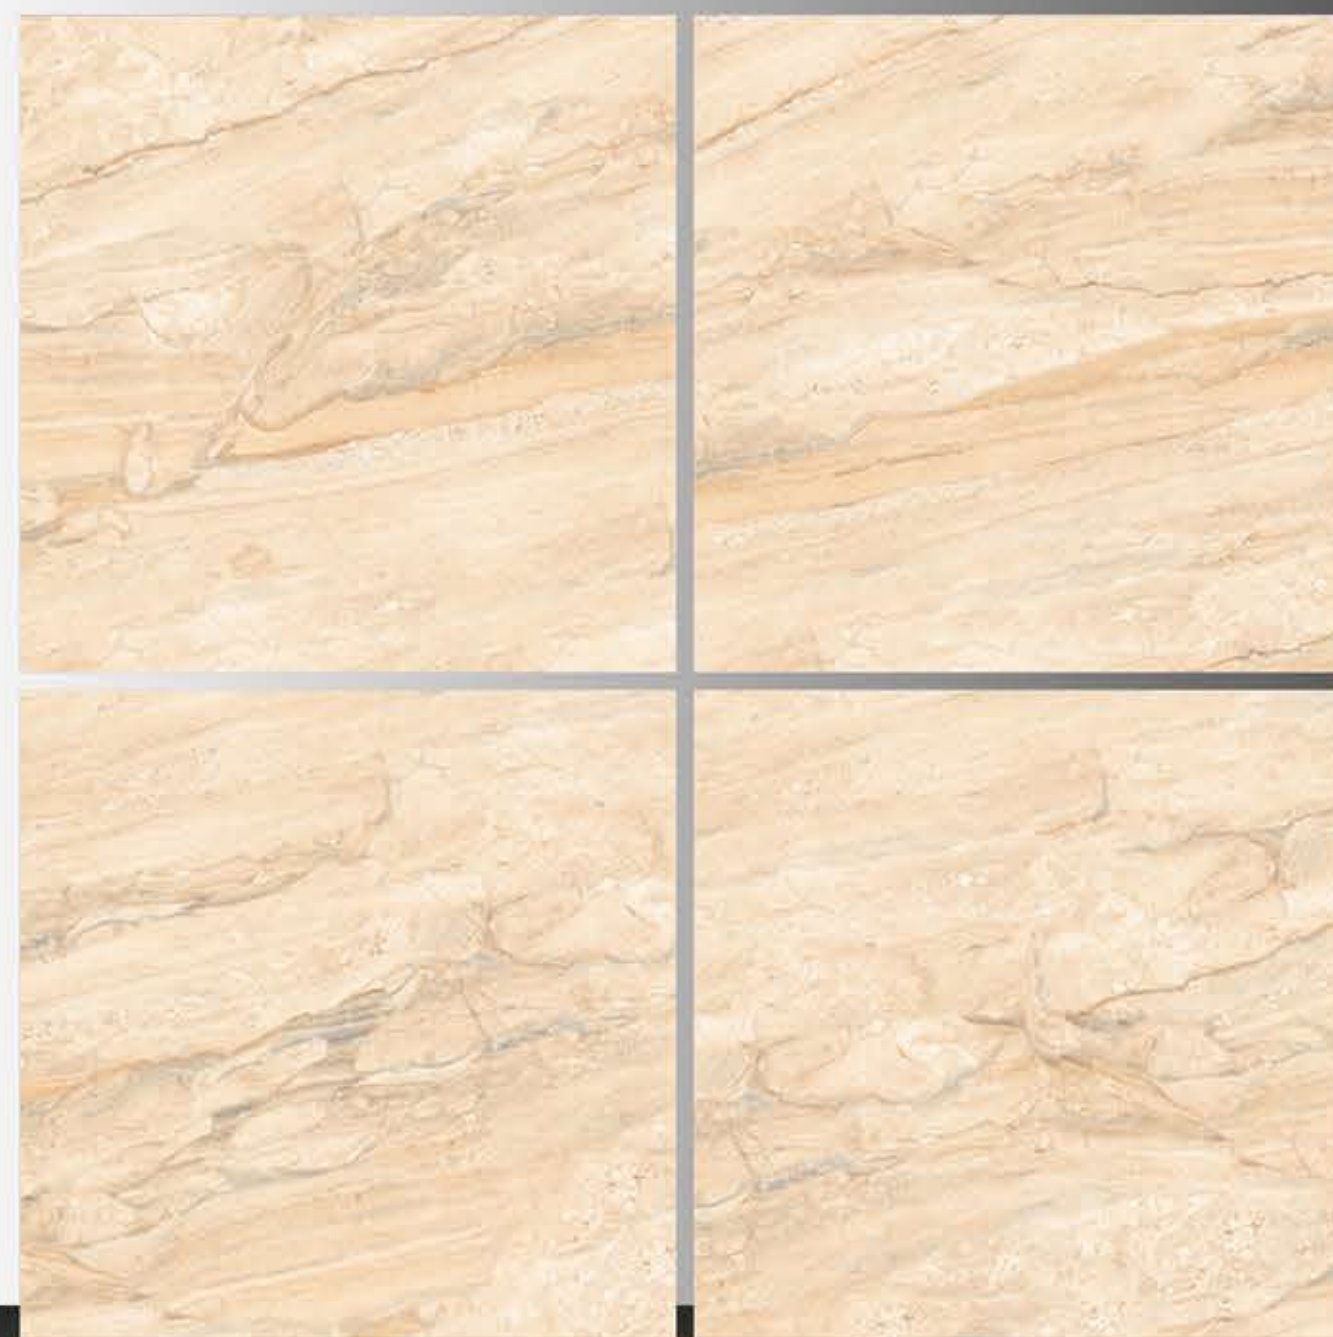

POLISH TILES
600 x 600 mm

CREMA MARFIL

POLISH TILES
600 x 600 mm

DAYNA BROWN

POLISH TILES
600 x 600 mm

DELTA BEIGE

POLISH TILES
600 x 600 mm

DYNA BEIGE