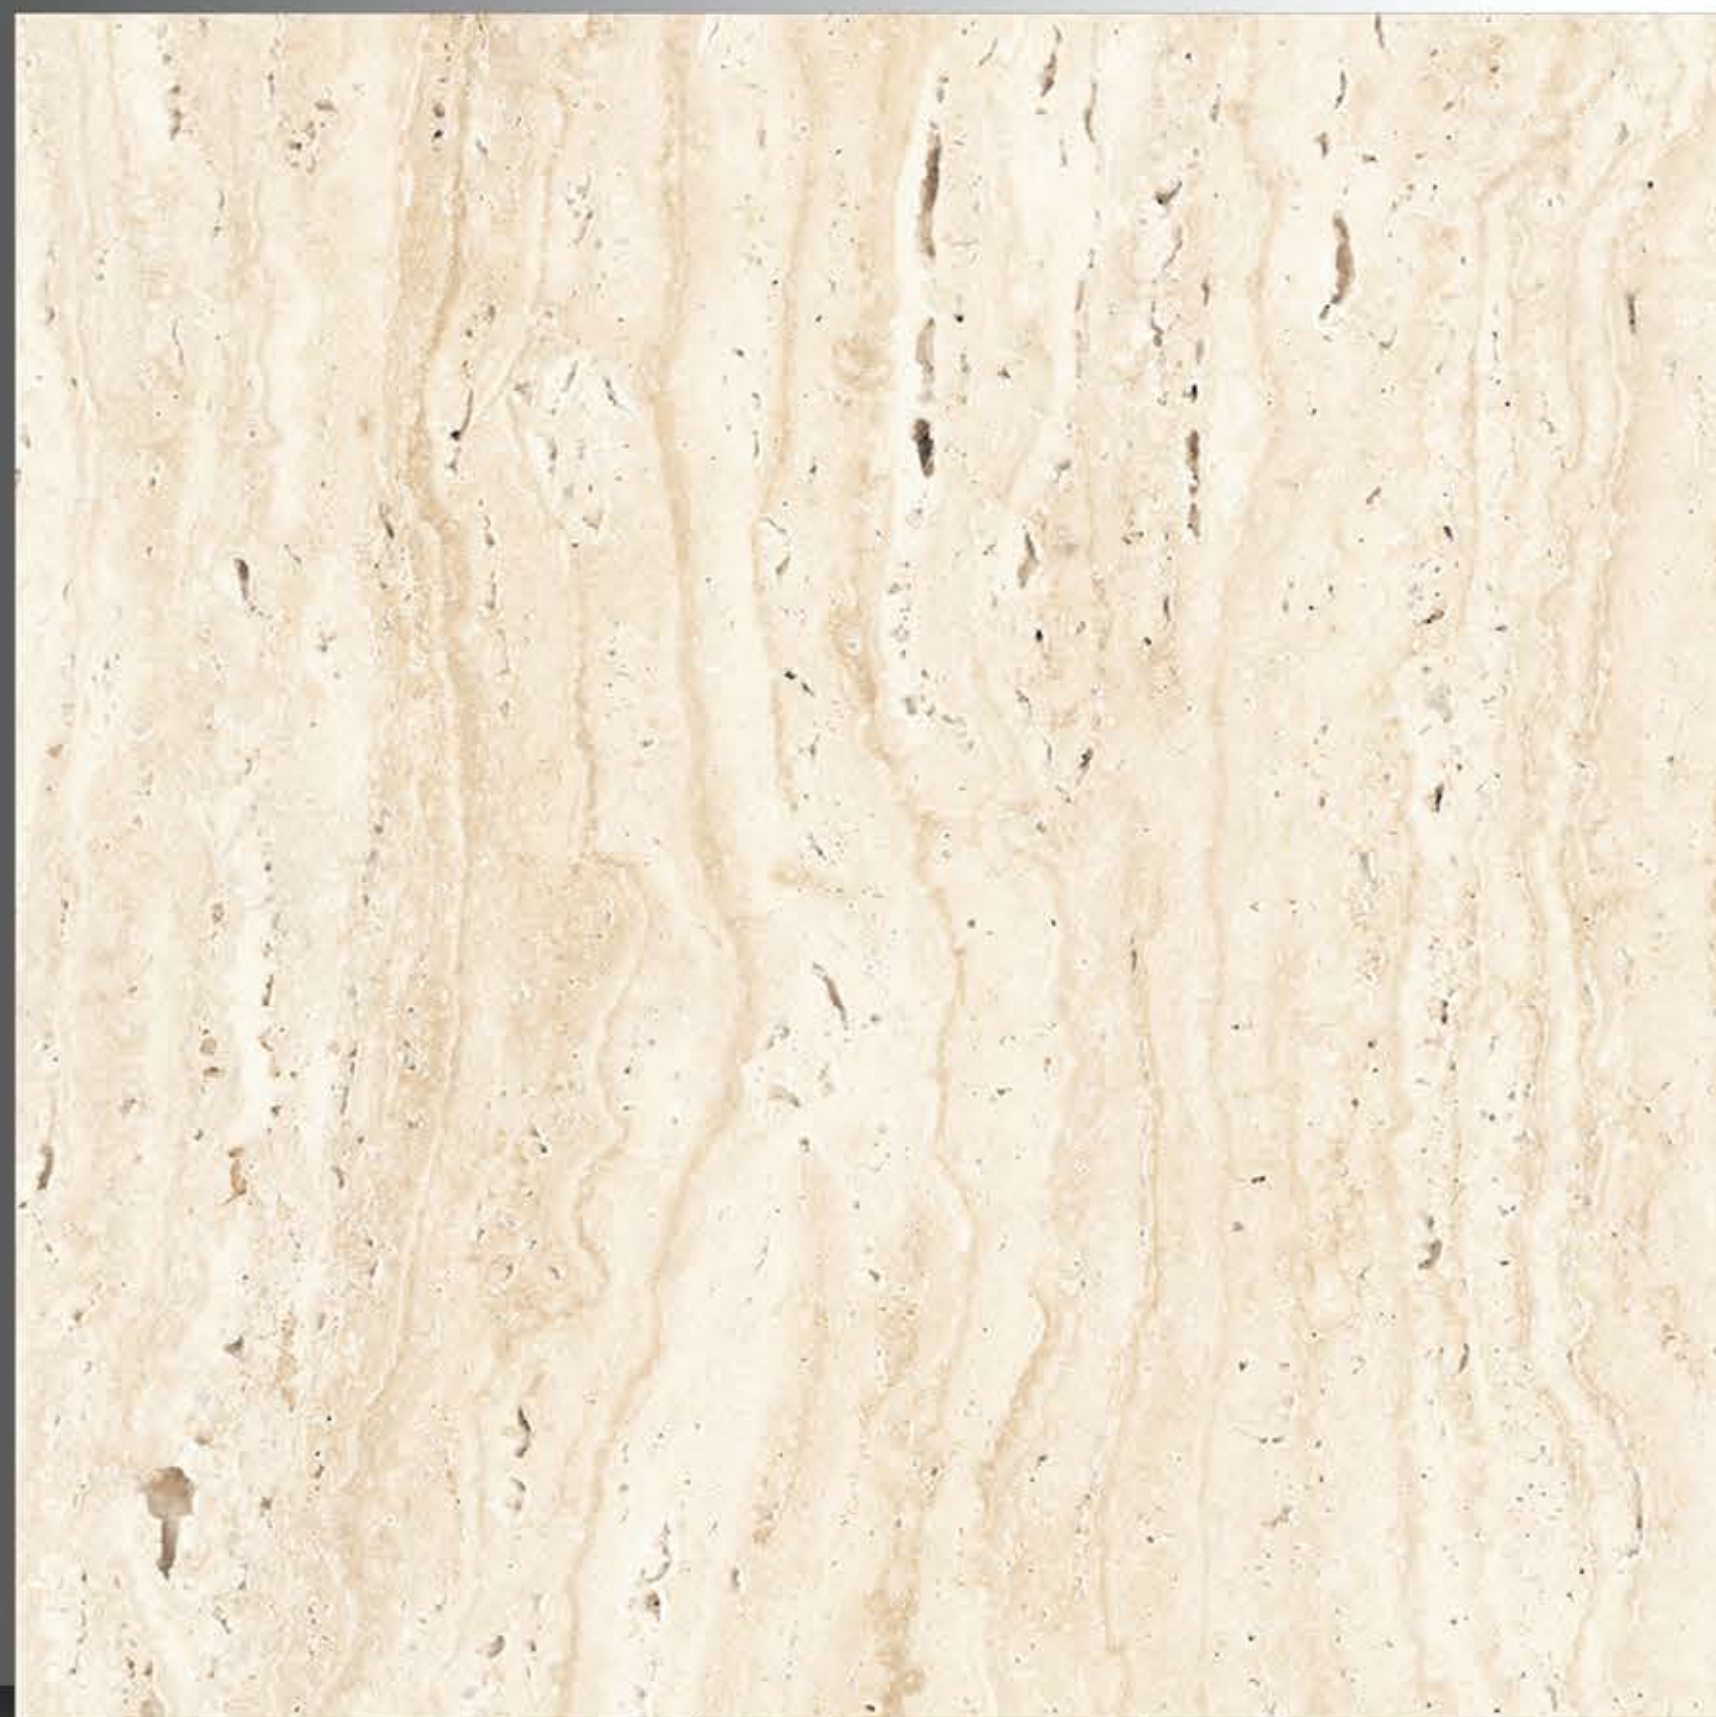

POLISH TILES
600 x 600 mm