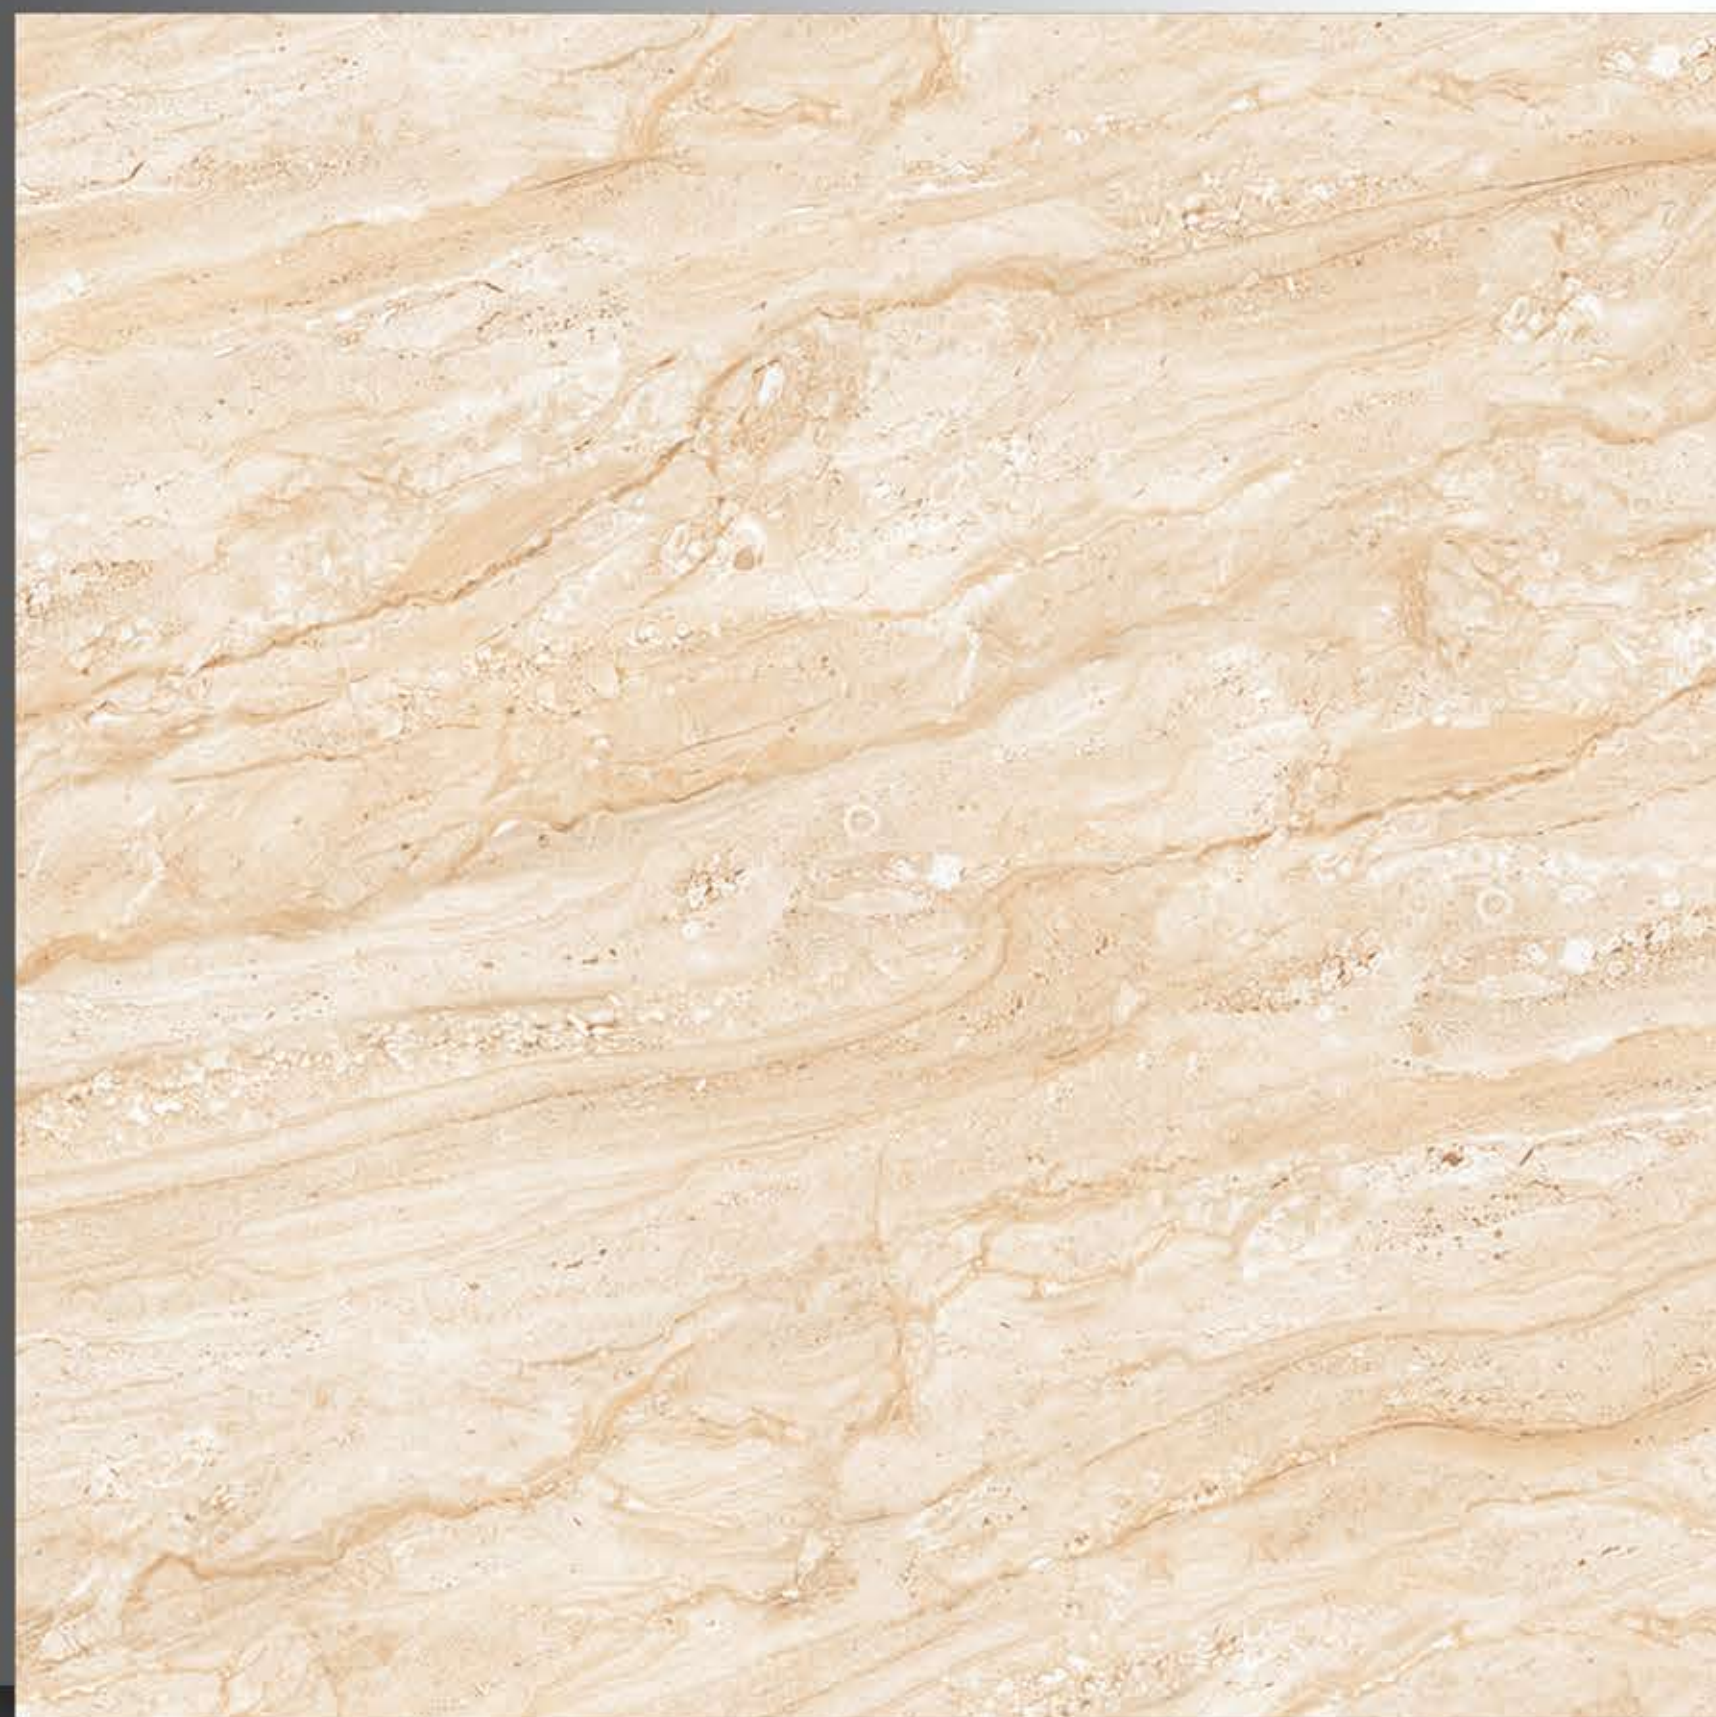

POLISH TILES
600 x 600 mm

CREMA MARFIL

POLISH TILES
600 x 600 mm

DAYNA BROWN

POLISH TILES
600 x 600 mm

DELTA BEIGE

POLISH TILES
600 x 600 mm

DYNA BEIGE