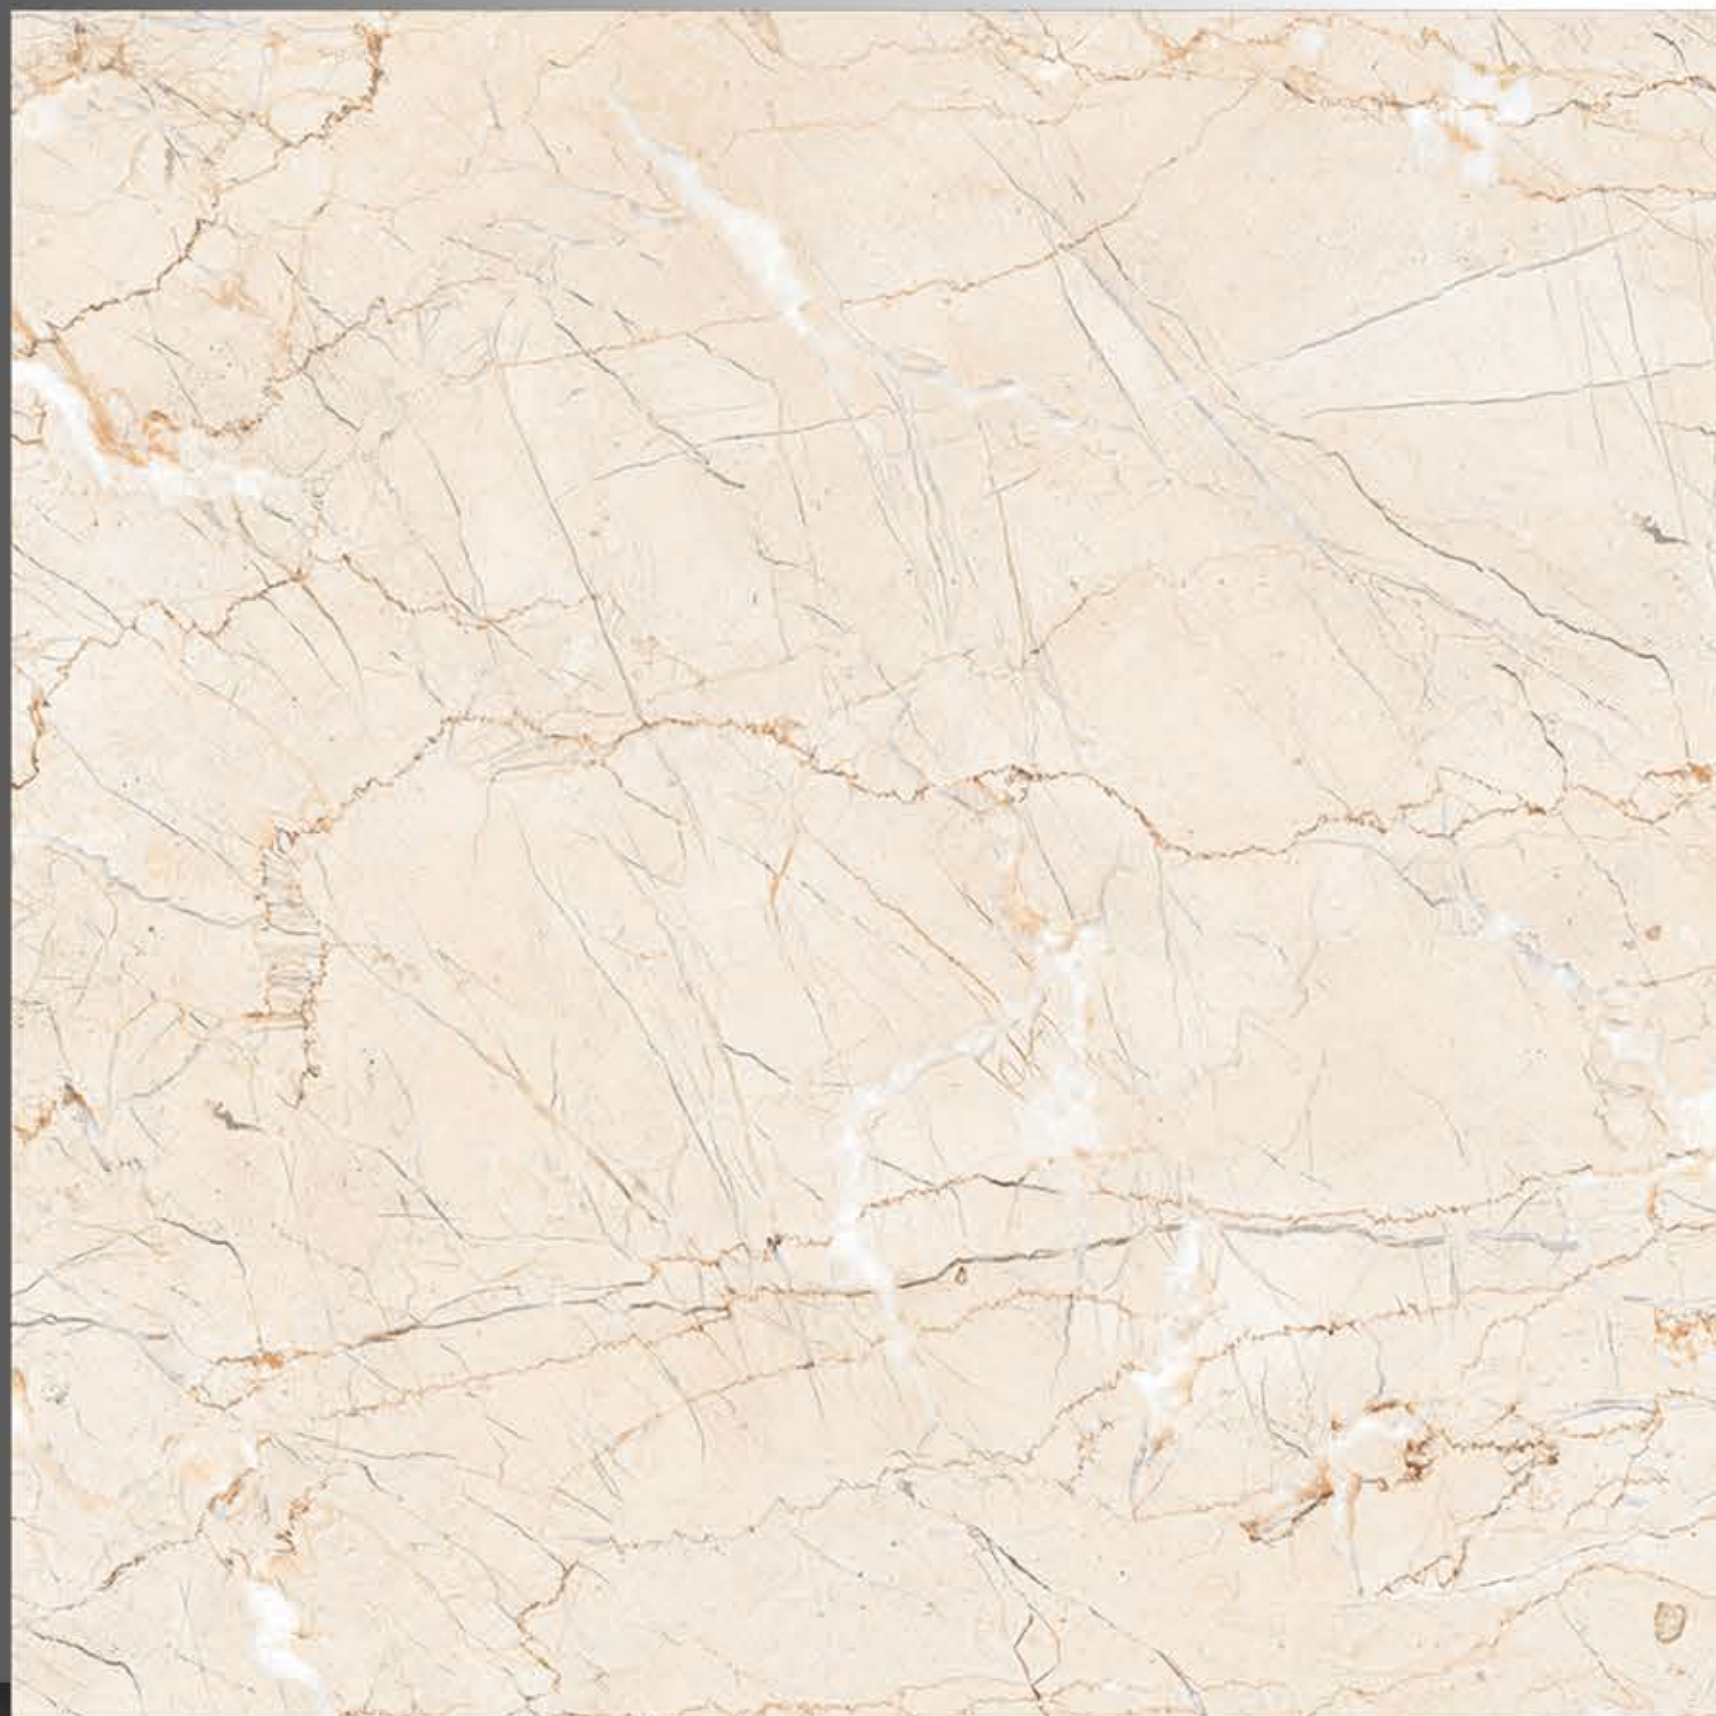

POLISH TILES
600 x 600 mm

TYPHOON BEIGE

POLISH TILES
600 x 600 mm

ULTRA WHITE STONE

POLISH TILES
600 x 600 mm

VELENCIA CREMA

POLISH TILES
600 x 600 mm

VELONA BEIGE