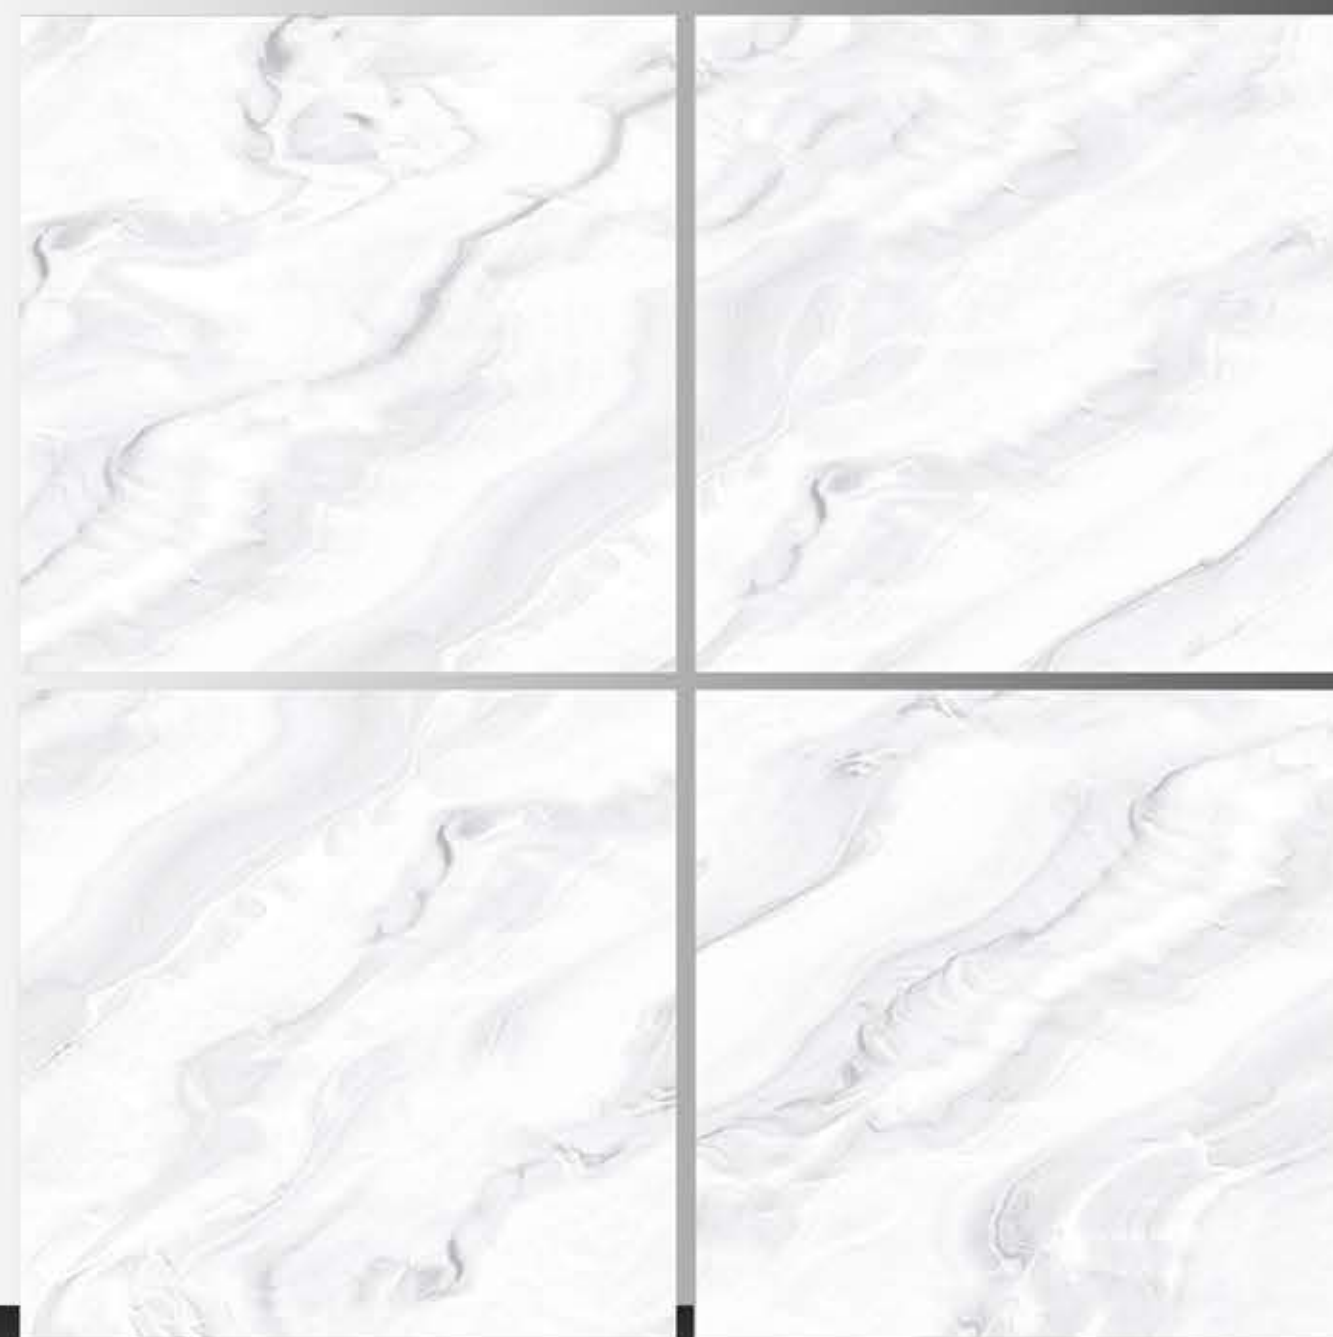

SEGESTA BIANCO