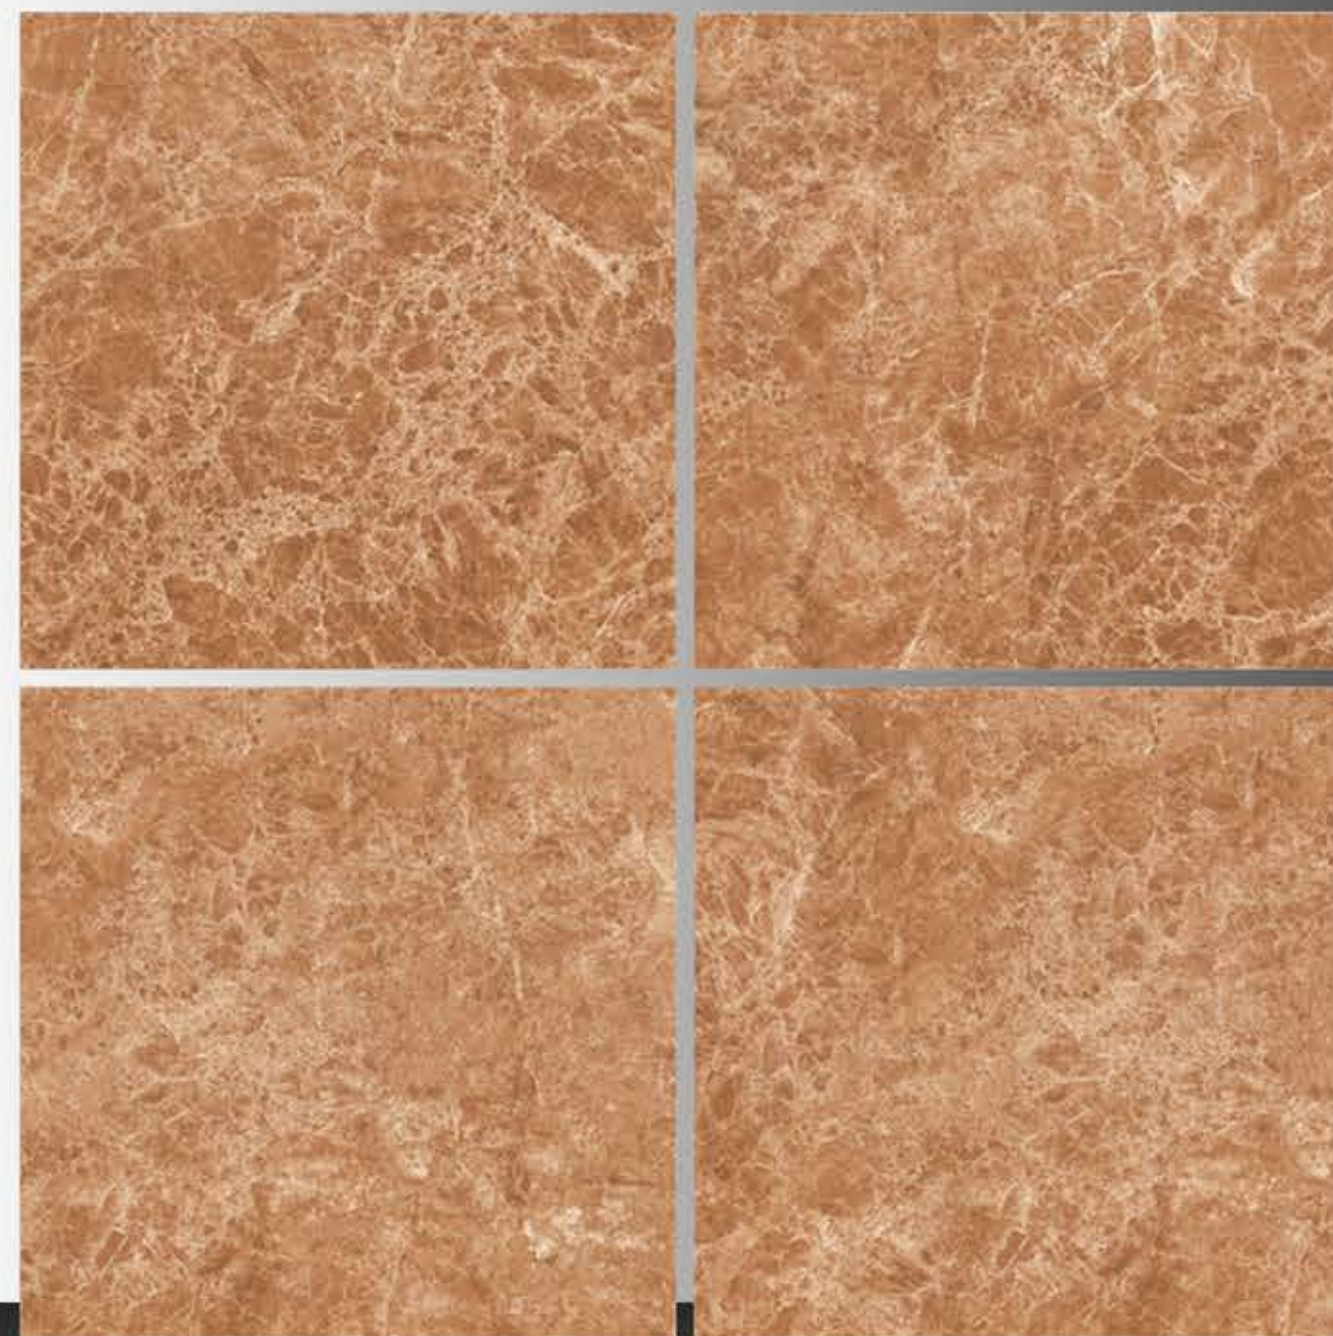

POLISH TILES
600 x 600 mm

ELMA GREY

POLISH TILES
600 x 600 mm

EMPERADOR DARK

POLISH TILES
600 x 600 mm

EMPERADOR LIGHT

POLISH TILES
600 x 600 mm

Emprador Choco